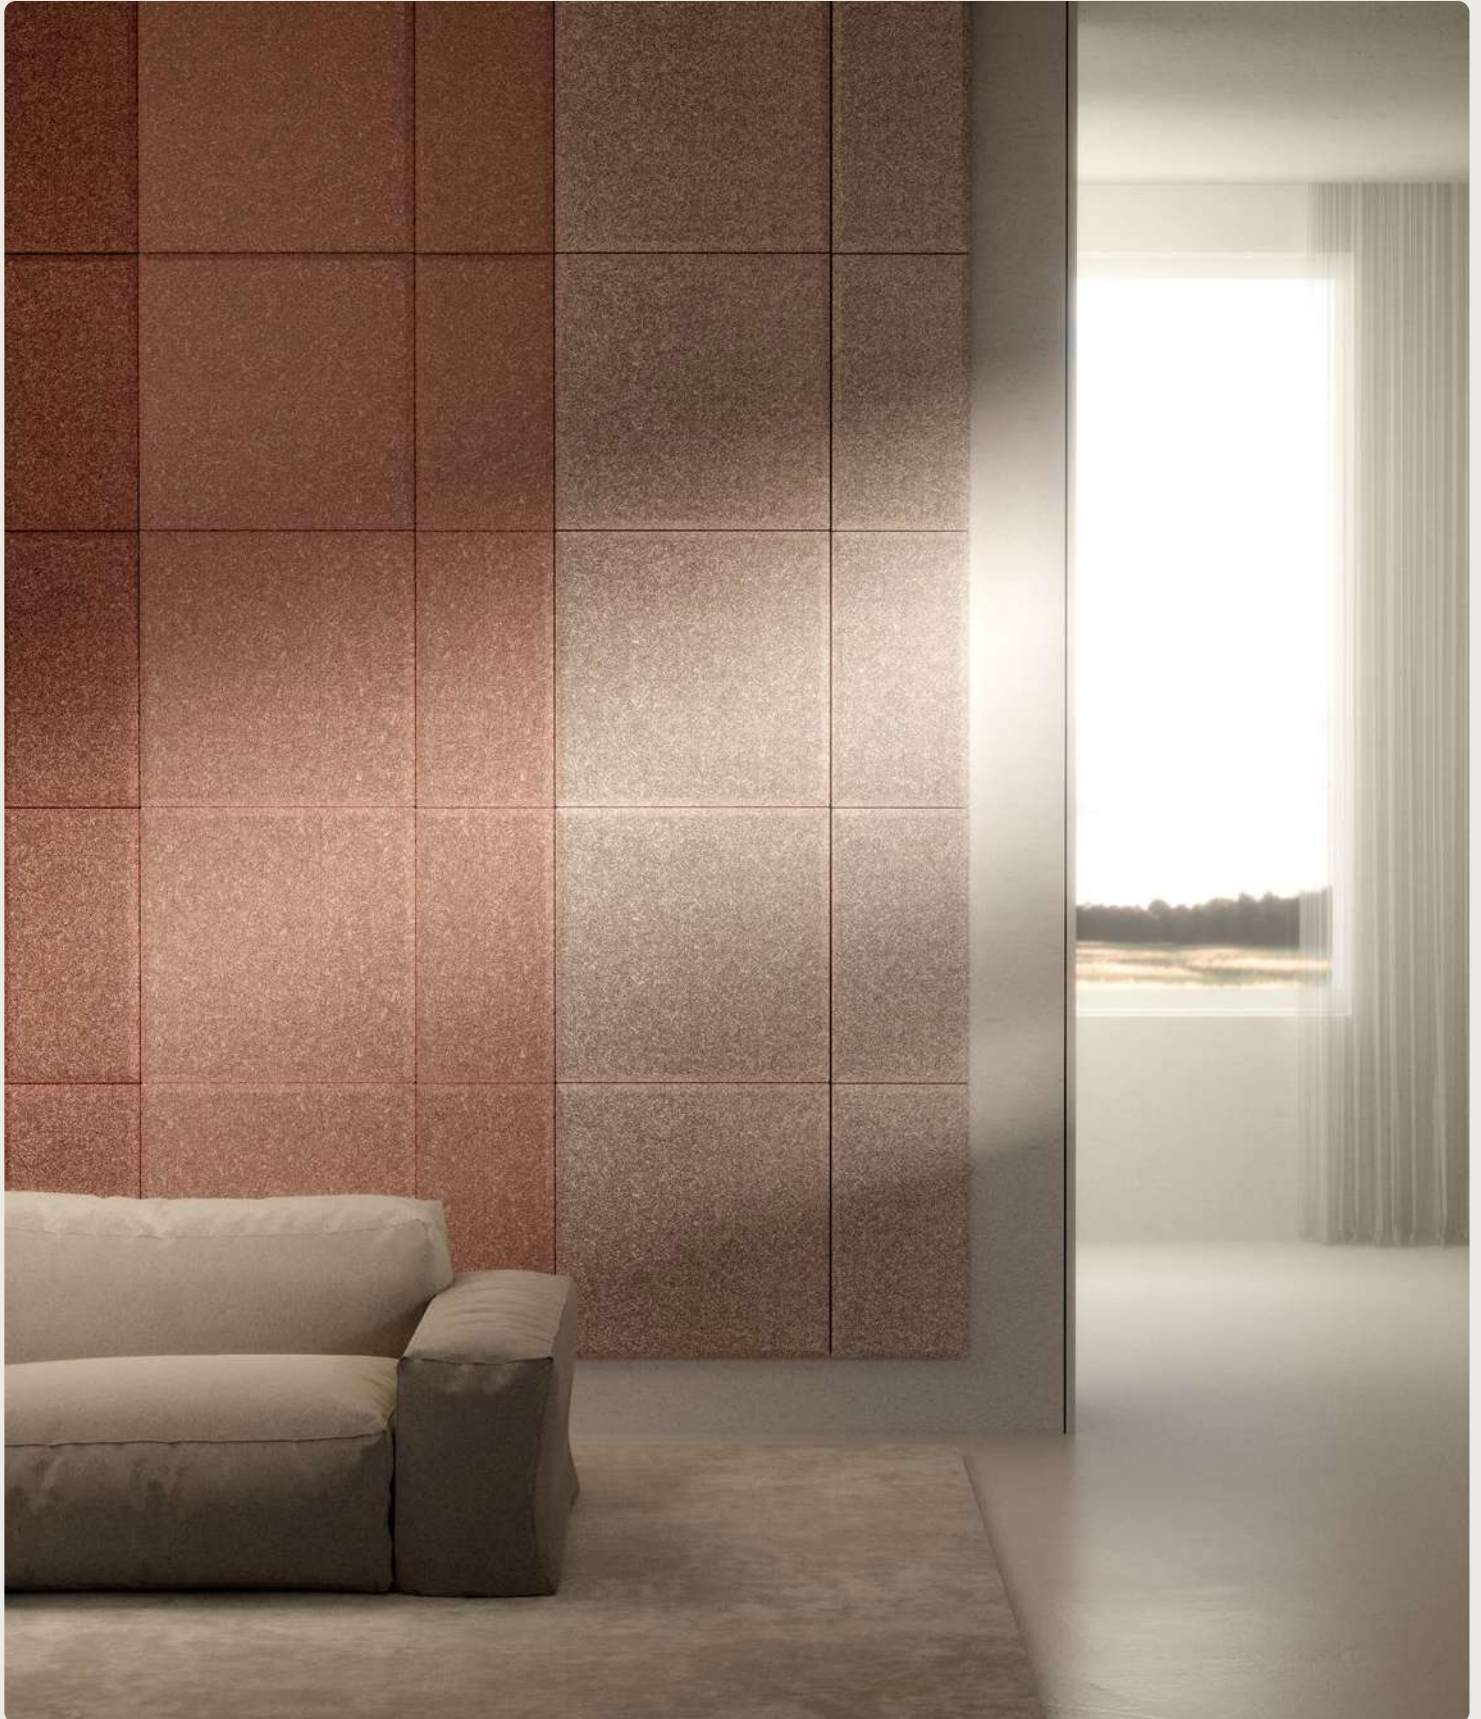

# SAPPA-Akustikplatten: die innovative, ästhetische und nachhaltige Lösung für akustischen Komfort.

Hergestellt aus Hanf, einem schnell erneuerbaren natürlichen Rohstoff, und natürlichem Bindemittel auf Kalkbasis (zementfrei). Für den Innenbereich, Wände und Decken.